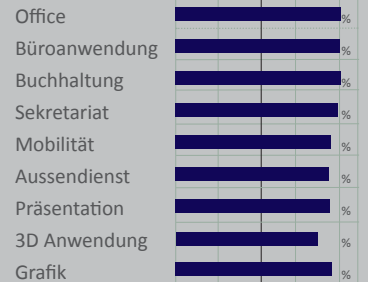

EINSATZ:

Intel Core i7
Mobile

Intel HD
Graphic 530

NVIDIA GTX
950M / 2GB

DirectX.12

Intel WiFi AC
a-b-g-n Draft

HDMI

BluRay DVD
BrennerMS

Windows 7
32/64

MS Windows
10 32/64

Linux
zertifiziert

Das mobile Multi-Talent : Mit der Leistung eines HighSpeed Notebooks.

POWER IM OFFICE: Die neue C-KLASSE 6 ist viel mehr als ein Office Notebook. **Vom Budget her an den günstigen Preis eines Office Notebooks angelehnt, jedoch mit der Leistung eines HighEnd Notebooks.** Hochauflösendes 17.3" AntiReflex TFT für maximale Informationsanzeige, AntiReflex TFT, bis zu 3 Monitore anschließbar, der neueste Intel i7 Power Prozessor der 6.ten Generation, 2 Grafikkarten gleichzeitig, bis zu 16 GB großer DDR-3 Hauptspeicher, riesige 9.0 TByte Datenspeicher direkt an Bord, WLAN, Bluetooth, UMTS, getrennter Nummernblock. Mit nur 3.0 KG hochtransportabel und sehr kompakt.

17.3" - LEICHTES VOLLFORMAT: HOCHAUFLÖSENDE SICHTFLÄCHE ALS VOLLER DESKTOP-ERSATZ.

Die C-KLASSE 6 besitzt mit 1.920 x 1.080 Bildpunkten die perfekte Auflösung. Ideal für Ihre Präsentation direkt am Notebook mit mehreren Personen, farbrealistische Grafik- und 3D Darstellung, Filmwiedergabe und die Darstellung von grossen Excel-Tabellen direkt am Bildschirm. **ANTIREFLEX > Nicht spiegelnd: Wenn Sie mehr im Aussendienst tätig sind, wird ein extra nicht spiegelndes AntiReflex TFT angeboten.**

2 GRAFIKKARTEN GLEICHZEITIG: BIS ZU 5 STUNDEN LAUFZEIT.

Grafikleistung und -geschwindigkeit dann, wenn Sie gebraucht wird. Die integrierte **Power-Grafikkarte NVIDIA GeForce GTX 950M** wird automatisch dann zugeschaltet, wenn Ihre Software mehr Leistung

benötigt. Ansonsten im Betrieb: die **Intel Graphic HD 530** und spart Akkustrom.

ERGONOMIE + NUMMERNBLOCK FÜR SCHNELLSCHREIBER

Leicht und effektiv bedienbar, prellfreie Windows Tastatur, schnell konnektierbare Anschlüsse und ein getrennter Nummernblock für die schnelle Zahleneingabe machen die C-KLASSE zu einem der beliebtesten Büro-Arbeitswerkzeuge. Leicht tragbar von einem Ort zum Anderen und mit bis zu 5 Stunden Akku-Betriebszeit.

KOMMUNIKATION ÜBERALL: IHR BÜRO IST IMMER DABEI.

Mit der C-KLASSE besitzen Sie einen vollwertigen Büro-Arbeitsplatz mit allen Verbindungen zu ihrer Umgebung. Mit CCD-Kamera für Video-Konferenzen, Skype und Schnellaufnahmen, GigaBit Netzwerkanschluß, multifunktionalem 9/1 Cardrea-

der und schneller WLAN N, Bluetooth.

BULLMAN INDIVIDUAL : IHR PERFEKTES NOTEBOOK.

Intel i7 Prozessor bis 3.5GHz, 9 verschiedene Festplatten mit 5.400 und 7.200 UpM, 2 Hybrids SSHD (mit 8GB SSD-Flahspeicher), 14 verschieden große Solid State Disks bis zu einem Volumen von 2.0 TByte, die Integration der superschnellen M.2 Boot SSDs, Hauptspeicher bis zu 16 GByte, DVD- und BluRay Brenner ....

Mit der vorteilhaften Konfiguration im BULLMAN CUSTOM SHOP ist die Leistung & Ausstattung der C-KLASSE bis ins kleinste Detail konfigurierbar. **CUSTOM MADE.**

DIE LEISTUNGS-PAKETE.