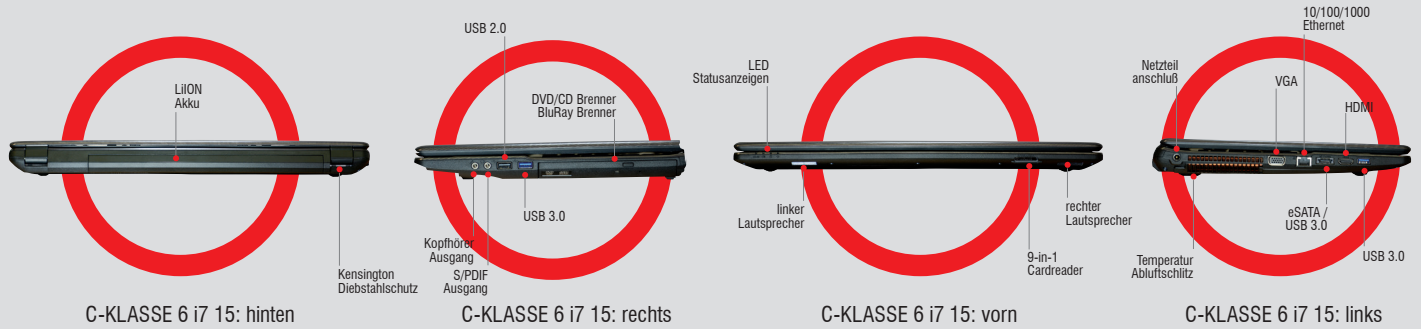

Anschluß-Ergonomie:

Technische Daten:

INDIVIDUAL: Business 15.6" Power All-In-One
Erhältlich in 3 Leistungs-Paketen.
Custom-Made: Jedes Paket mit BULLMAN INDIVIDUAL bis in's Detail konfigurierbar.

BASIS-Pakete:	VALUE	PERFORM	POWER
Prozessor:	Intel® Core i3 6100H 2x 2.7GHz | 4Thread	Intel i5 6400HQ 4x 2.6-3.5GHz | 4Thread	Intel i7 6700HQ 4x 2.6-3.5GHz | 8Thread
Grafikkarte:	NVIDIA® GTX 940M | 2GB	NVIDIA® GTX 940M | 2GB	NVIDIA® GTX 940M | 2GB
Hauptspeicher:	4GB DDR3 /FSB1600	8GB DDR3 /FSB1600	16GB DDR3 /FSB1600
HDD:	500GB / 7.200 / + Fs.	500GB Hybrid SSHD	250GB SSD
Laufwerk:	8x DVD SuperMulti	8x DVD SuperMulti	8x DVD SuperMulti

Gehäuse-Typ: Schwarzes Duroden Gehäuse mit stabilisierendem Kupfer-Heatpipe Kern
Chipsatz: Mobile Intel® HM170 Express Chipset
BIOS: Phoenix First BIOS 512 KB Flash ROM (Updatebar mit Software BIOS-Flash)
Lieferumfang: Treiber-CD für zertifizierte Betriebssysteme, LiION Akku, Netzteil Autosense 220/110 V

TFT-LCD : FullHD TFT in A-GRADED Qualität nach ISO-Norm 13904-2 für längere Lebensdauer schlierenfreiem Bildaufbau und ausgewogener Leuchtstärke. Bis zu 3 Monitore gleichzeitig anschließbar (1 intern + 2 extern).
Monitor
FullHD TFT 15.6" AntiReflex TFT A-Graded, FHD, 16.7 Mio Farben, 1920 x 1080 Bildpunkte
Beschichtung AntiReflex-TFT / nicht spiegelnd
Blickwinkel Horizontal 170° (seitlicher Blickwinkel), Vertikal 85° (oben/unten)
Helligkeit 300 cd/m2
Kontrast 500 : 1

GRAFIK: NVIDIAs stromsparende OPTIMUS Technologie. Schaltet in Abstimmung mit dem Betriebssystem und der Anwendersoftware die Powergrafikkarte an.
Grafik intern Intel® HD Graphics 530
Dynamic Video Memory Technologie bis zu 16 GB
Microsoft® DirectX® 12 kompatibel
Grafik 1x NVIDIA® GeForce® GTX 940M
unterstützt PCI Express® x16, Microsoft® DirectX® 12, HDMI 1.4, nVIDIA® PhysX™, GeForce® CUDA TM Technologie, nVIDIA® Optimus Technologie 1.2.
Speicher 2 GByte GDDR-5 Grafik-RAM
Grafik extern 1x NVIDIA® GeForce® GTX 950M
unterstützt PCI Express® x16, Microsoft® DirectX® 12, HDMI 1.4, nVIDIA® PhysX™, GeForce® CUDA TM Technologie, nVIDIA® Optimus Technologie 1.2, Battery Boost 2.0 Ready.
Speicher 2 GByte GDDR-5 Grafik-RAM

CPU: 2 und 4 Kern Prozessortechnik mit Intel® Core™ i7.
Integrierbar Intel® Core™ i3-6100H, 2x 2.7GHz, 35W
Intel® Core™ i7-6700HQ, 4x 2.6-3.5GHz, 45W

DDR-3 RAM: Mit dem BULLMAN INDIVIDUAL Verfahren garantieren wir die ausschließliche Verwendung von ausgewählten Qualitäts Marken RAMs ausgesuchter Hersteller.
Integrierbar Bis 16 GByte (4GB, 8GB DDR3 SO-Dimm FSB1600 MHz)
Aufrüstbarkeit 2 belegbare Speicherbänke.