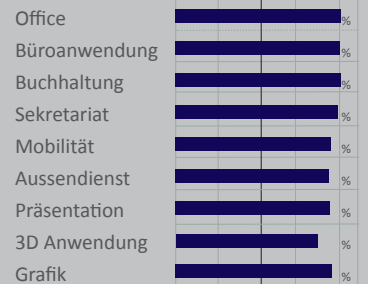

EINSATZ:

DAS POWER ARBEITSTIER : Mit der Leistung eines HighSpeed Notebooks.

POWER IM OFFICE: Die neue C-KLASSE 6 ist viel mehr als ein Office Notebook. Vom Budget her an den günstigen Preisen der Office Notebooks angelehnt, bietet die C-KLASSE Multi-Talent Eigenschaften mit der Leistung eines Power Notebooks. Hochauflösendes 15.6" AntiReflex TFT für die große Bildanzeige, AntiReflex TFT, bis zu 3 Monitore anschließbar, die neueste Intel Power Prozessorgeneration der 6.ten Generation, NVIDIA Grafik Power, 2 Grafikkarten gleichzeitig, bis zu 16 GB schneller DDR-3 Hauptspeicher, bis zu 9.0 TByte Datenspeicher direkt an Bord, WLAN, Bluetooth, UMTS, LTE, getrennter Nummernblock. Mit nur 2.5KG hochtransportabel und universell einsetzbar.

15.6" - LEICHTES VOLLFORMAT : HOCHAUFLÖSENDE SICHTFLÄCHE

Die C-KLASSE 6 besitzt mit 1.920 x 1.080 Bildpunkten die perfekte Auflösung, um auch externe Arbeitsplatz Buildschirme zu ersetzen. Ideal für Ihre Präsentation direkt am Notebook mit mehreren Personen, farbrealistische Grafik- und 3D Darstellung, Filmwiedergabe und die Darstellung von grossen Excel-Tabellen direkt am Bildschirm.

Die Oberfläche des TFTs ist antireflektierend. Ideal für den Aussendienst oder das Arbeiten unter störendem Kunstlicht. Das TFT ist nicht spiegelnd.

2 GRAFIKKARTEN GLEICHZEITIG: BIS ZU 7 STUNDEN LAUFZEIT.

Grafikleistung und -geschwindigkeit dann, wann Sie gebraucht wird. Die integrierte Power-Grafikkarte NVIDIA GeForce GTX 940M wird automatisch dann zugeschaltet, wenn Ihre Software mehr Leistung anfordert. Ansonsten bleibt die integrierte

Intel HD 530 Grafikkarte im Betrieb. Das spart Strom und ermöglicht so eine Akkulaufzeit von bis zu 7 Stunden. Wem die Leistung der NVIDIA GTX 940M nicht reicht, kann sich in der BULLMAN FACTORY die leistungsstärkere NVIDIA GeForce GTX 950M konfigurieren.

ERGONOMIE + NUMMERNBLOCK FÜR SCHNELL-/VIELSCHREIBER

Leicht und effektiv bedienbar, prellfreie Windows Tastatur, schnell konnektierbare Anschlüsse und ein getrennter Nummernblock für die schnelle Zahleneingabe machen die C-KLASSE zu einem der beliebtesten Büro-Arbeitswerkzeuge. Leicht tragbar von einem Ort zum Anderen und mit bis zu 7 Stunden Akku-Betriebszeit.

KOMMUNIKATION ÜBERALL: IHR BÜRO IST IMMER DABEI.

Mit der C-KLASSE besitzen Sie einen vollwertigen mobilen Arbeitsplatz mit allen möglichen Verbindungen zur Aussenwelt.

Mit CCD-Kamera für Video-Konferenzen, Skype und Schnellaufnahmen, GigaBit Netzwerkanschluß, multifunktionalem 9/1 Cardreader und schneller WLAN und Bluetooth Verbindung. Wer standortunabhängig von überall onlien sein möchte, kann in der BULLMAN FACTORY ein 3G/UMTS und 4G/LTE Modul integrieren.

BULLMAN INDIVIDUAL : IHR PERFEKTES NOTEBOOK.